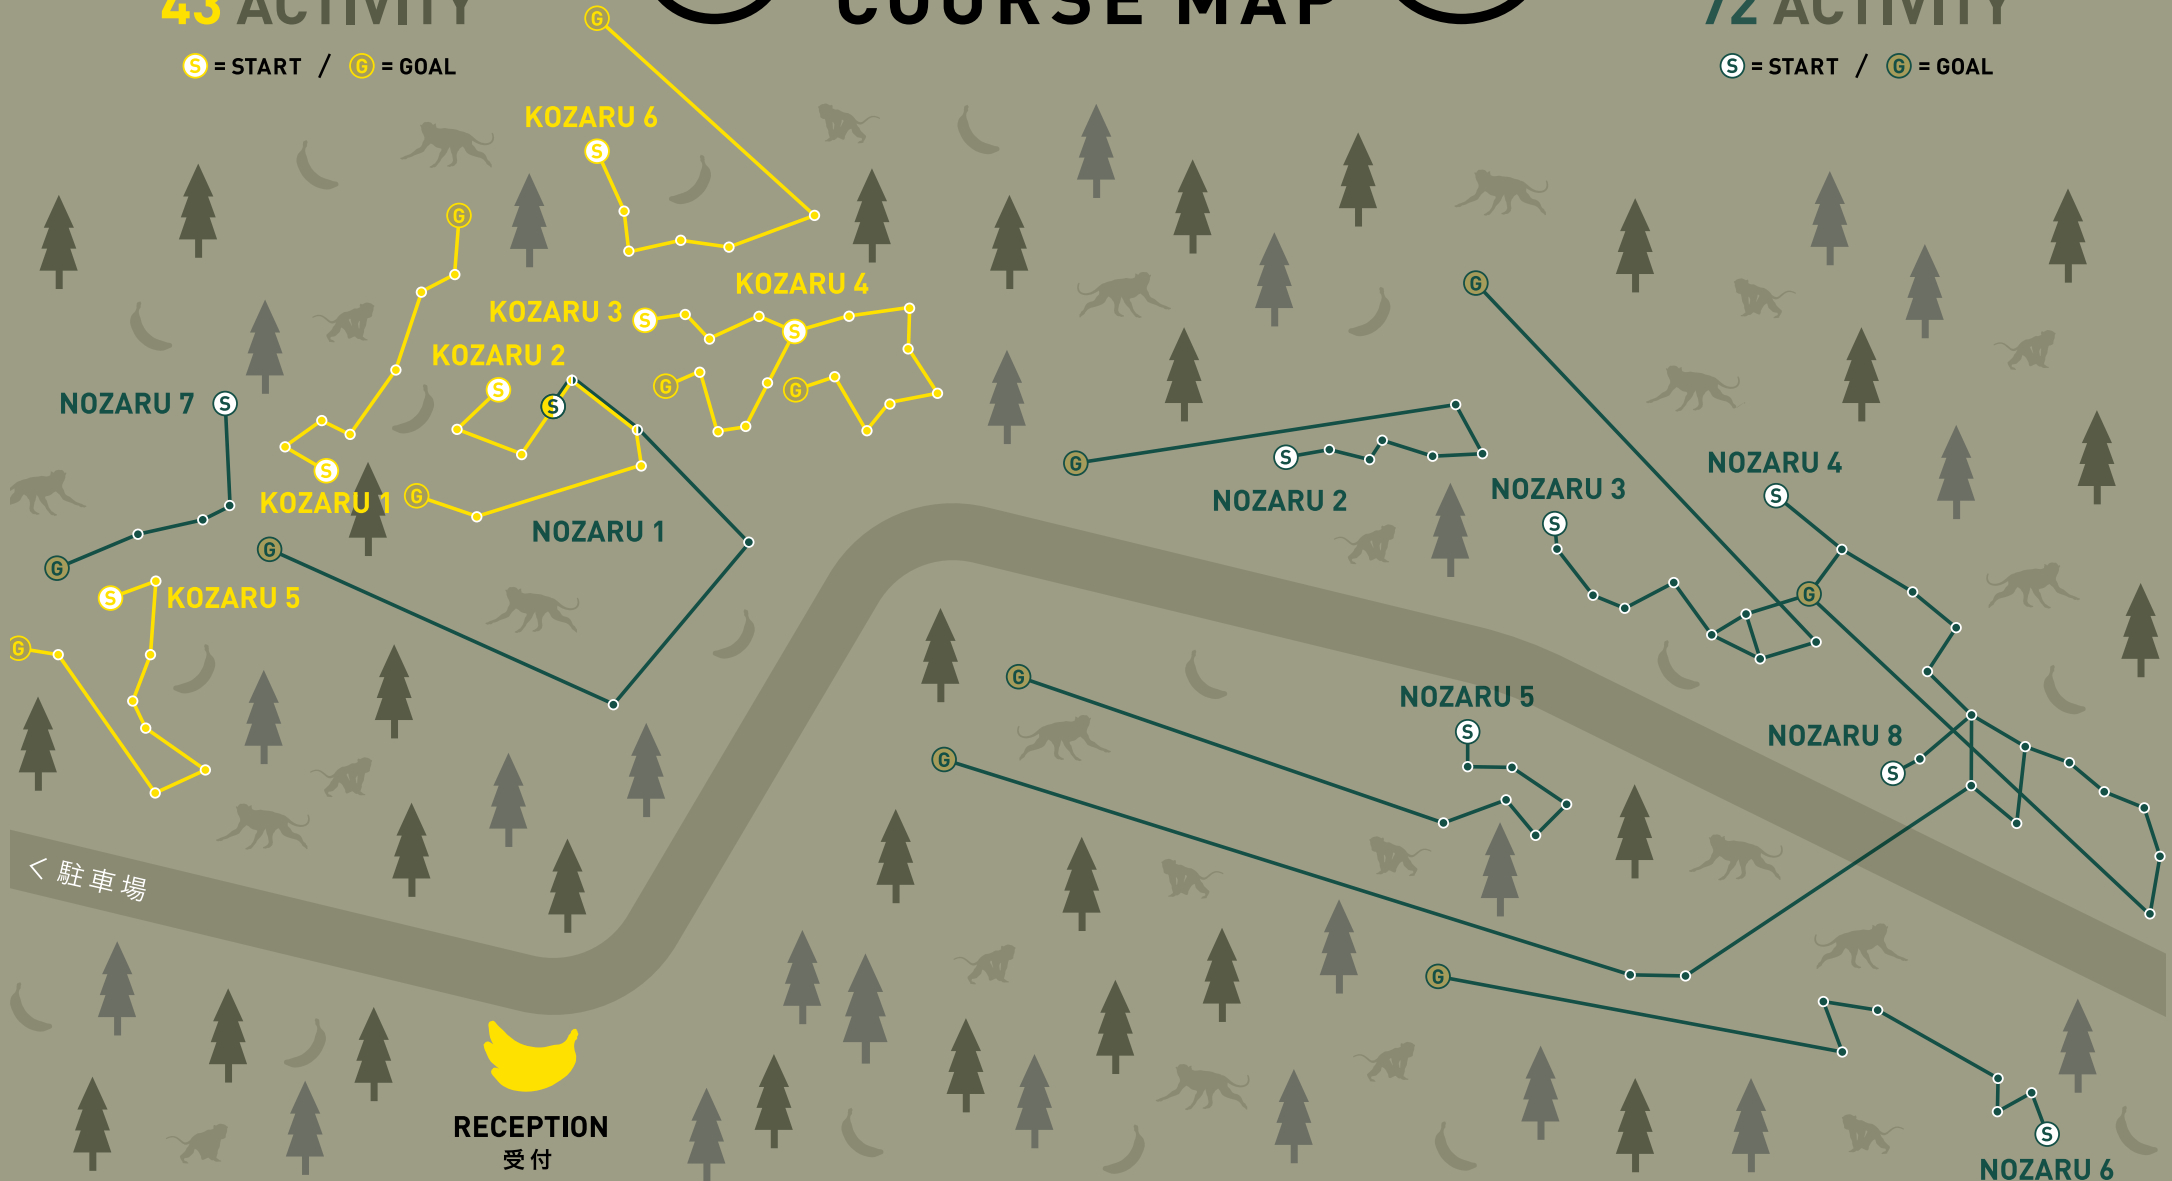

# NOZARU COURSE MAP

### NOZARU COURSE

ノザルコース

8 COURSE

72 ACTIVITY

S = START / G = GOAL

# YOZARU COURSE

夜ザルコース

6 COURSE

38 ACTIVITY

S = START / G = GOAL

# NOZARU COURSE MAP

YOZARU 該当コースの詳細

ノザルコース : NOZARU 1 / NOZARU 7

子ザルコース : KOZARU 1 / KOZARU 2

: KOZARU 3 / KOZARU 5

※子ザルコースだけの体験も可能です。

← 駐車場

RECEPTION  
受付