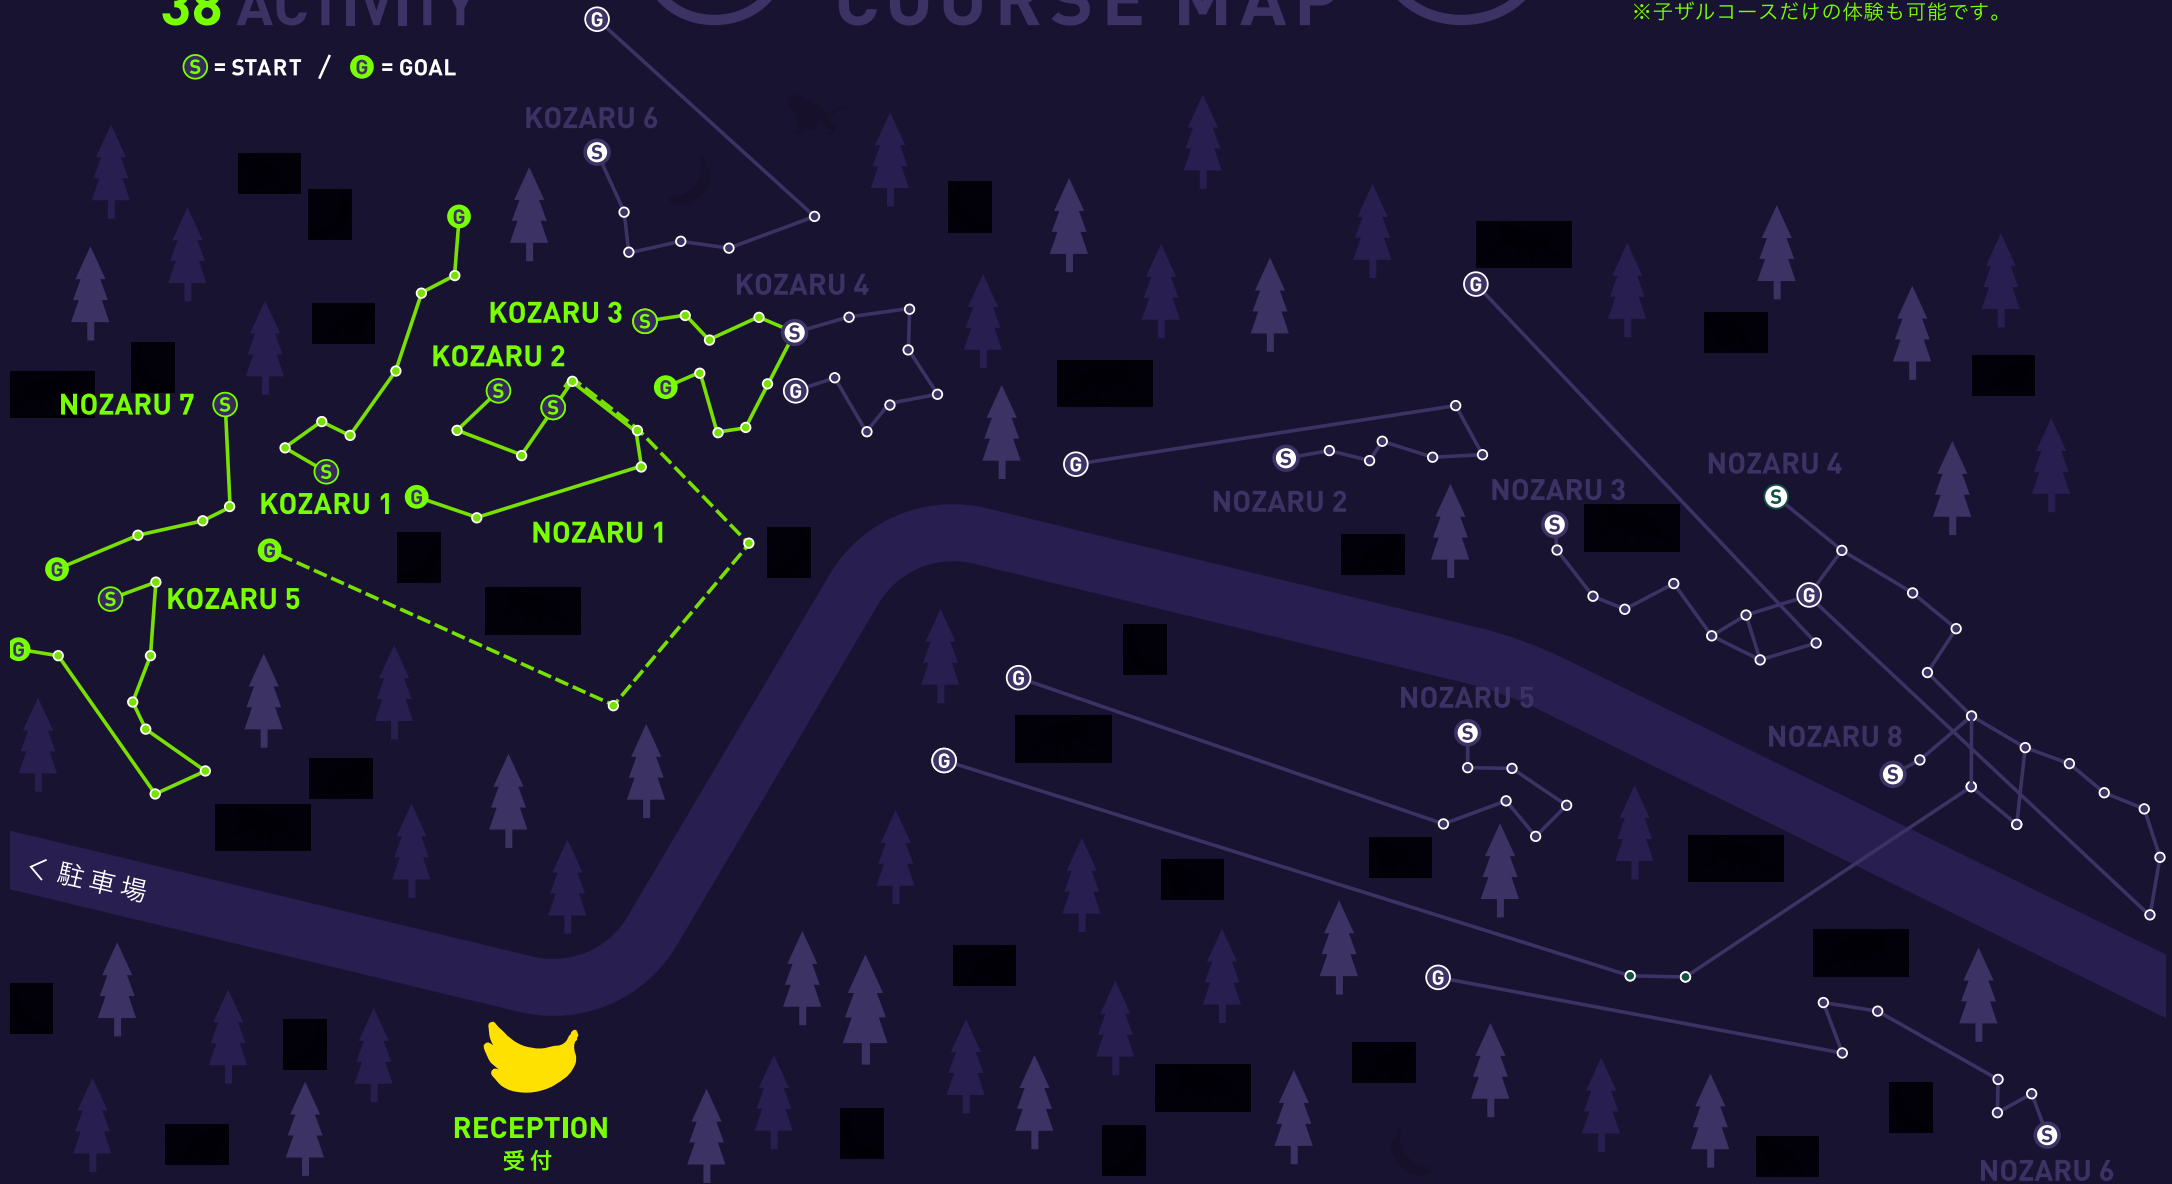

# NOZARU COURSE MAP

# YOZARU COURSE

夜ザルコース

6 COURSE

38 ACTIVITY

S = START / G = GOAL

# NOZARU COURSE MAP

YOZARU 該当コースの詳細

ノザルコース : NOZARU 1 / NOZARU 7

子ザルコース : KOZARU 1 / KOZARU 2

: KOZARU 3 / KOZARU 5

※子ザルコースだけの体験も可能です。

← 駐車場

RECEPTION  
受付