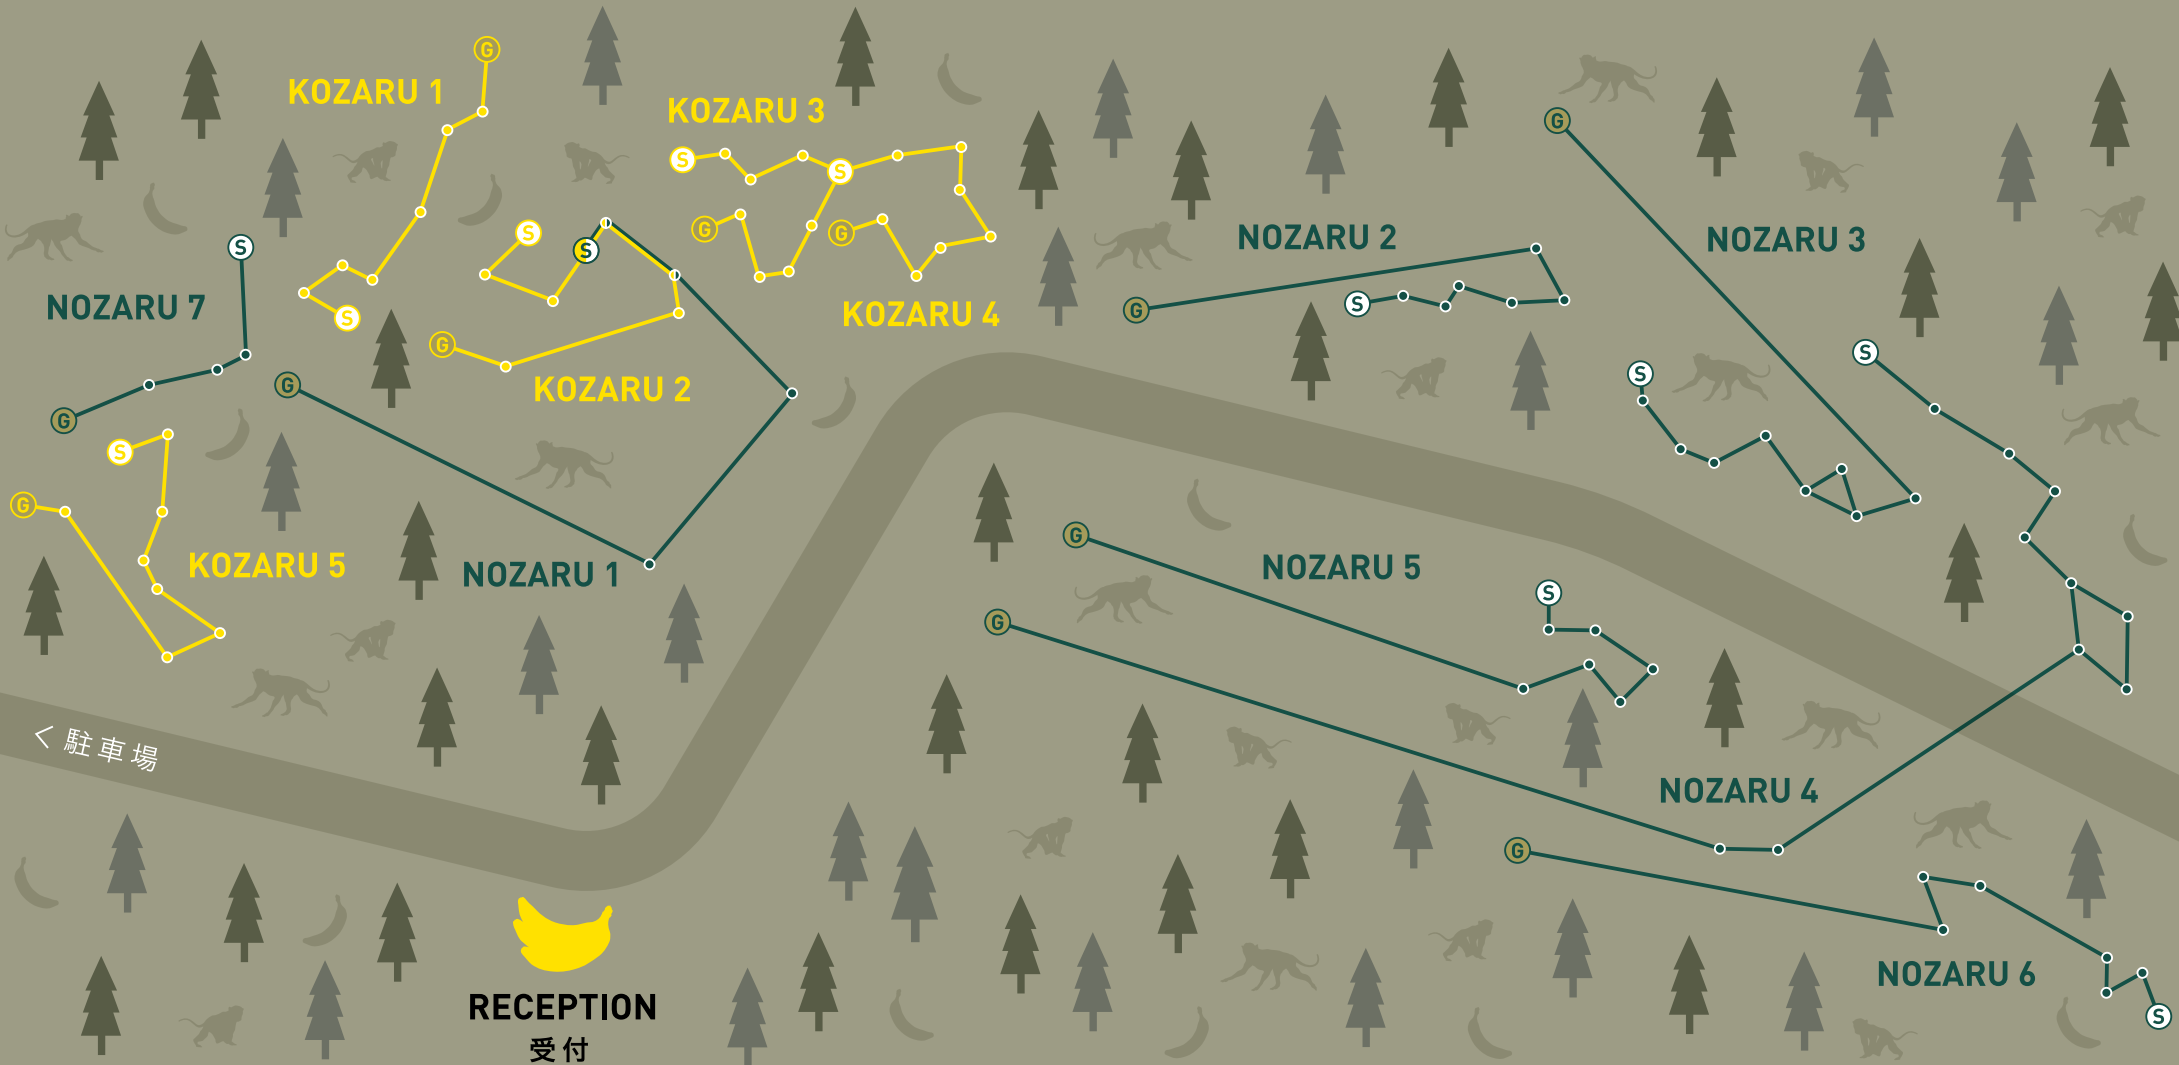

### NOZARU COURSE

ノザルコース

7 COURSE

66 ACTIVITY

S = START / G = GOAL

# NOZARU COURSE MAP

# YOZARU COURSE

夜ザルコース

6 COURSE

38 ACTIVITY

Ⓢ = START / Ⓤ = GOAL

# NOZARU COURSE MAP

YOZARU 該当コースの詳細

ノザルコース : NOZARU 1 / NOZARU 7

子ザルコース : KOZARU 1 / KOZARU 2

: KOZARU 3 / KOZARU 5

※子ザルコースだけの体験も可能です。